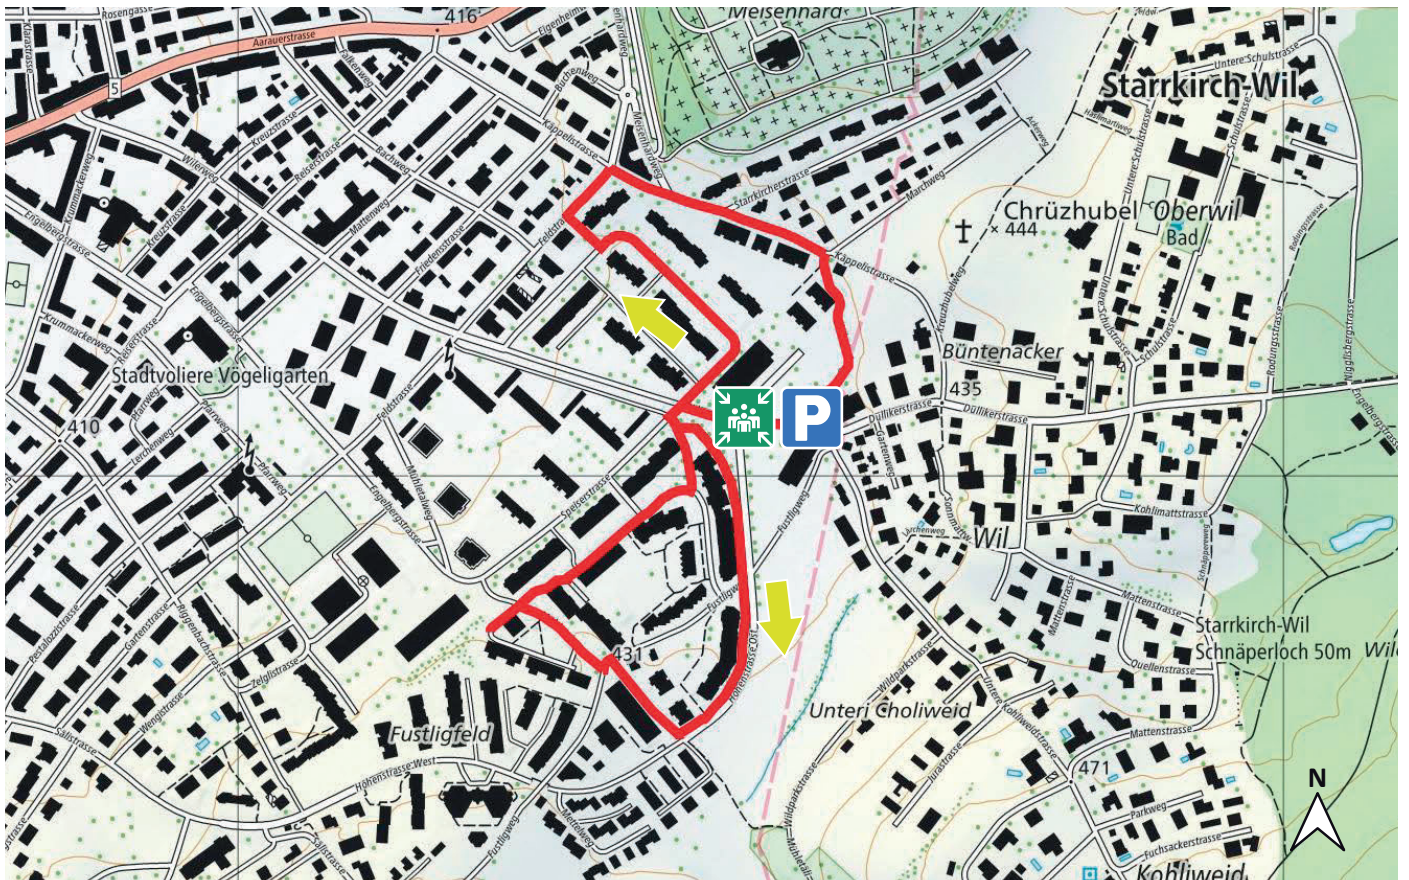

OLTEN OST

4

4600 OLTEN

2.2 km

m.ü.M.

Bushaltestelle Wilerfeld (beim Coop Saliquartier)