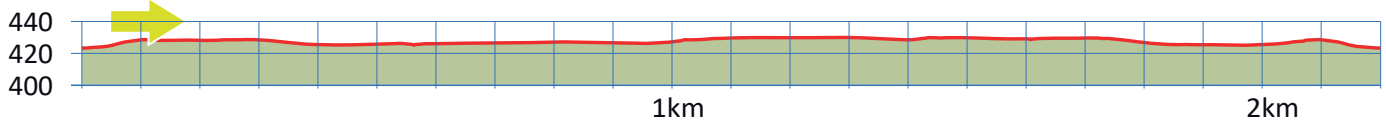

OLTEN OST

4

4600 OLTEN

2.2 km

m.ü.M.

Bushaltestelle Wilerfeld (beim Coop Saliquartier)